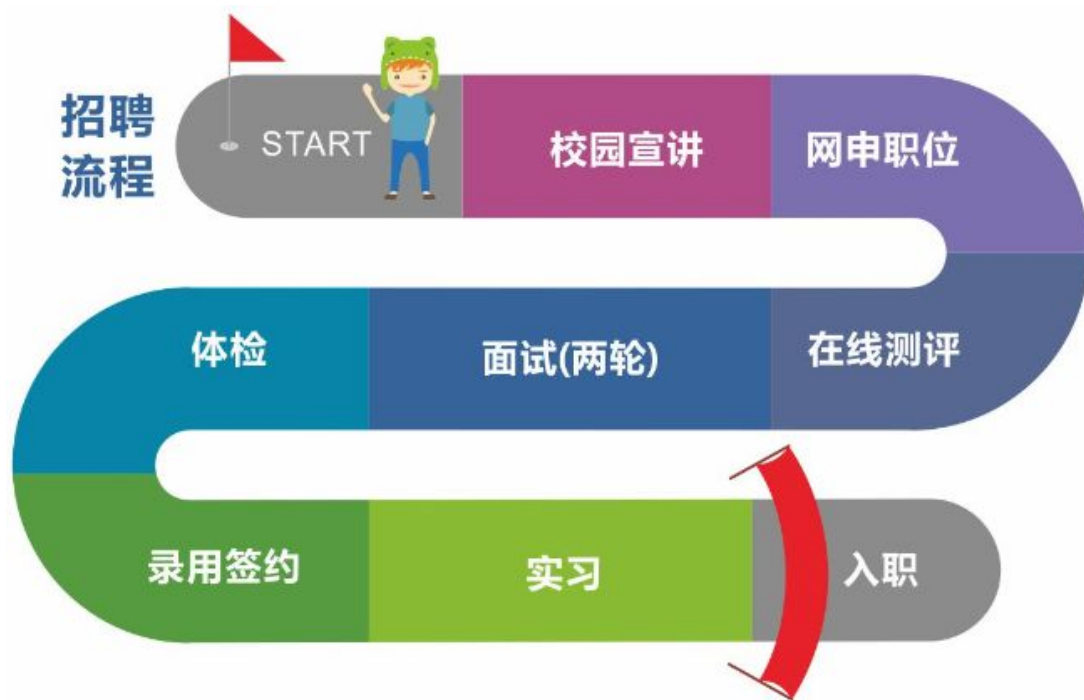

四、招聘流程

1、应聘方式：

请同学登陆中控科技集团人才招聘网站注册简历并申请职位。

2、应聘注意事项

本次招聘将以短信方式通知进入在线测评/笔试和面试环节的人选，请大家及时关注短信及招聘网站上的信息公告。

五、联系我们

地址：杭州市滨江区六和路 309 号中控科技园（邮编 310053）

网申地址：<http://hr.supcon.com/SchoolJob/JobIndex>

联系电话：0571-81118245（技术公司） 0571-81119996（信息公司）

0571-86667666（软件公司公司）